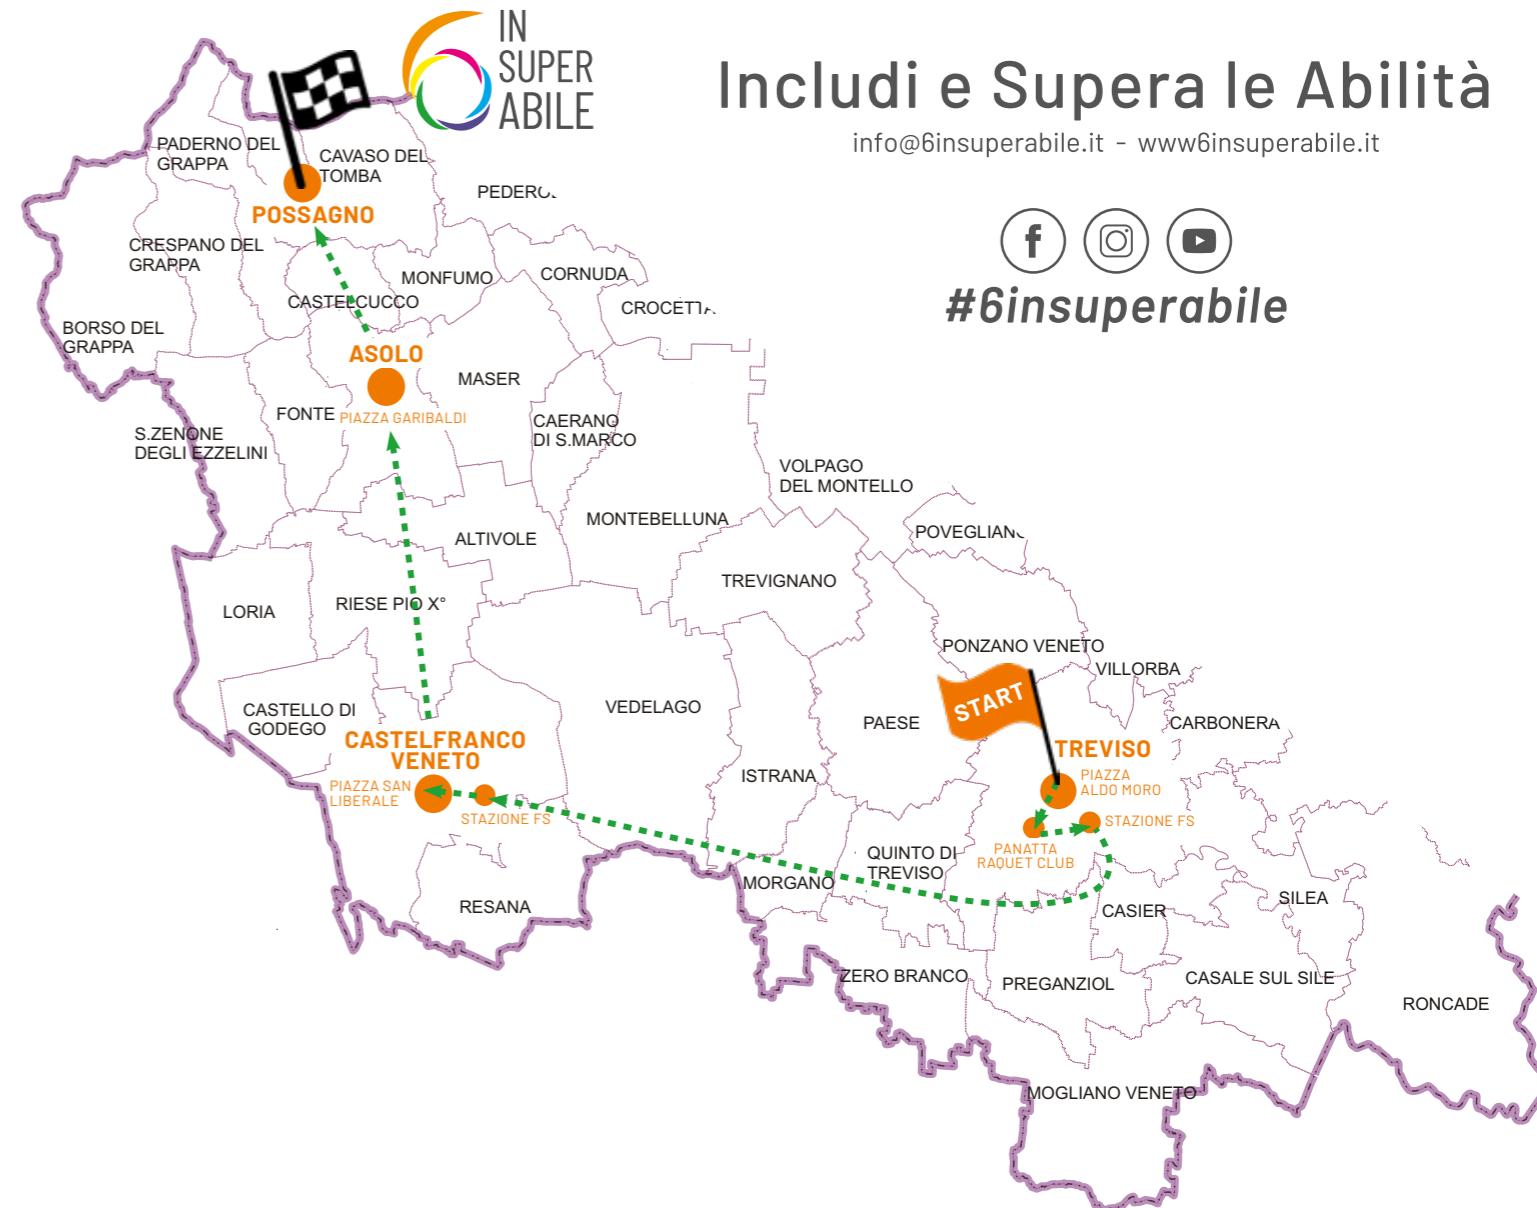

## CRONOPROGRAMMA 17 SETTEMBRE 2022

**SABATO 17 SETTEMBRE 2022**

**8.30 PARTENZA**

da Asolo verso Possagno - Impianti Sportivi

**9.30 ARRIVO**

a Possagno - Impianti Sportivi

**10.00 CERIMONIA DI APERTURA CON ACCENSIONE DEL TRIPODE**